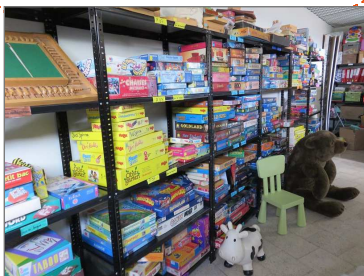

- **Jeux de règles :**

De société, hasard, stratégie, énigme,
adresse, association, circuit, langue...